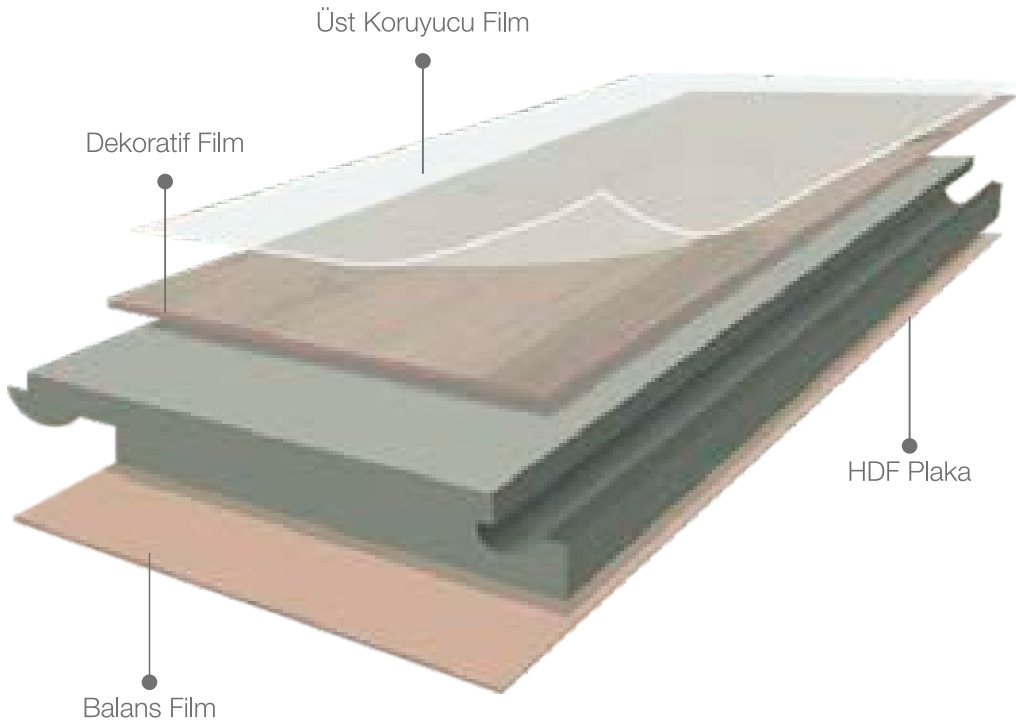

PARKELAM KOLEKSİYONU TEKNİK ÖZELLİKLERİ

PLATINUM

AC4 / 32. SINIF
4 KENARI DERZLİ

190 MM x 1380 MM x 10 MM

EN 190 mm

BOY 1380 mm

KALINLIK 10 mm

1 ADET 0,2629 m²

1 PAKET 1,84 m²

PAKET AĞIRLIĞI 17,25 ± 1 kg

PAKETTE 7 ADET