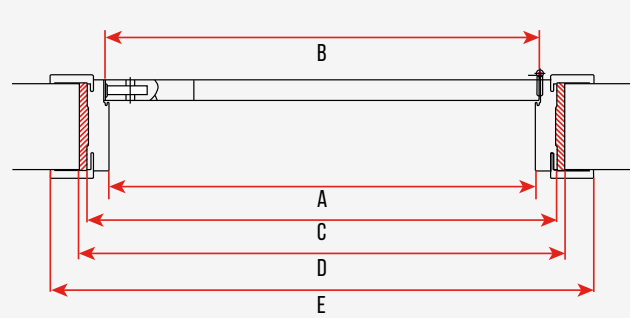

ALIZE - CLASSIC

KAPI EN ÖLÇÜLERİ DOOR WIGHT MEASURES	KASA İÇ EN CASE INNER WIDTH	KANAT ENİ LEAF WIDTH	KASA DIŞ EN CASE OUTER WIDTH	BİTMİŞ DUVAR ENİ FINISHED WALL WIDTH	PERVAZ DIŞ ENİ BORDER WIDTH
	A	B	C	D	E
70	695	700	766	786-876	906
80	795	800	866	886-976	1006
90	895	900	966	986-1076	1106

KAPI BOY ÖLÇÜLERİ DOOR HEIGHT MEASURES	KANAT BOYU LEAF HEIGHT	BİTMİŞ DUVAR BOYU FINISHED WALL HEIGHT	KASA BOYU CASE HEIGHT	PERVAZ BOYU FRAME HEIGHT
	F	I	H	C
1980	1980	2031-2071	1995-2010	2090-2105
2050	2050	2101-2141	2065-2080	2160-2175

NOT: 2200 VE 2400 YÜKSEKLİKTEKİ KAPILAR PROJE BAZILI ÜRETİLMEKTEDİR.
NOTE: DOORS OF 2200 AND 2400 HEIGHTS ARE PRODUCED ON A PROJECT BASIS.

NOT: KÖPÜK İÇİN EN UYGUN DUVAR BOŞLUĞU 12-25 MM ARASINDA OLMALIDIR.
ÖLÇÜ ALIRKEN BU BOŞLUKLARA DİKKAT ETMENİZİ TAVSİYE EDERİZ.
NOTE: THE MOST SUITABLE DISTANCE FOR THE FOAM IS 12-25 MM.
PLEASE CONSIDER THIS DISTANCE WHILE TAKING DIMENSION.

KAPI EN ÖLÇÜLERİ DOOR WIDTH MEASURES	ANA KANAT ENİ MAIN LEAF WIDTH	YAVRU KANAT ENİ LITTLE LEAF WIDTH	KASA İÇİ EN CASE INNER WIDTH	KASA DIŞ EN CASE OUTER WIDTH	BİTMİŞ DUVAR ENİ FINISHED WALL WIDTH	PERVAZ DIŞ ENİ FRAME OUTER WIDTH
	L	M	N	O	P	R
70+45	700	450	1139	1219	1239-1319	1359
80+45	800	450	1239	1319	1339-1419	1459
90+45	900	450	1339	1419	1439-1519	1559

RESİM/PICTURE 1:
KAPI GENEL KESİT
DOOR'S GENERAL CROSS SECTION