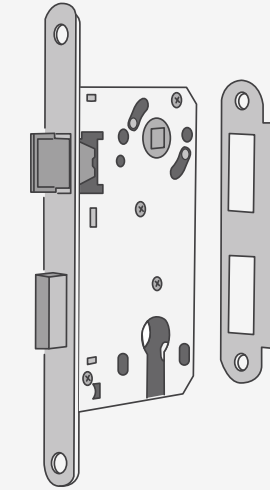

RESİM/PICTURE 1:
KAPI GENEL KESİT
DOOR'S GENERAL CROSS SECTION

RESİM/PICTURE 3:
SALON KAPISI GENEL KESİT
DOUBLE WING DOOR'S GENERAL CROSS SECTION

RESİM/PICTURE 2: KAPI YÜKSEKLİKLERİ/HEIGHT OF DOOR

MANYETİK KİLİTLER
MAGNETIC LOCK

SESSİZ
MANYETİK
ODA KİLİDİ
SILENT MAGNETIC
DOOR LOCK

SESSİZ
MANYETİK
BARELLİ KİLİT
SILENT MAGNETIC
BARELLI LOCK

SESSİZ
MANYETİK
WC KİLİDİ
SILENT MAGNETIC
WC LOCK

SESSİZ KİLİTLER
SILENT LOCK

SESSİZ
ODA
KİLİDİ
SILENT
ROOM LOCK