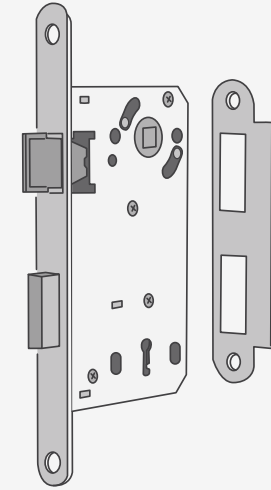

RESİM/PICTURE 1:
KAPI GENEL KESİT
DOOR'S GENERAL CROSS SECTION

RESİM/PICTURE 3:
SALON KAPISI GENEL KESİT
DOUBLE WING DOOR'S GENERAL CROSS SECTION

RESİM/PICTURE 2: KAPI YÜKSEKLİKLERİ/HEIGHT OF DOOR

MANYETİK KİLİTLER
MAGNETIC LOCK

SESSİZ
MANYETİK
ODA KİLİDİ
SILENT MAGNETIC
DOOR LOCK

SESSİZ
MANYETİK
BARELLİ KİLİT
SILENT MAGNETIC
BARELLI LOCK

SESSİZ
MANYETİK
WC KİLİDİ
SILENT MAGNETIC
WC LOCK

SESSİZ KİLİTLER
SILENT LOCK

SESSİZ
ODA
KİLİDİ
SILENT
ROOM LOCK