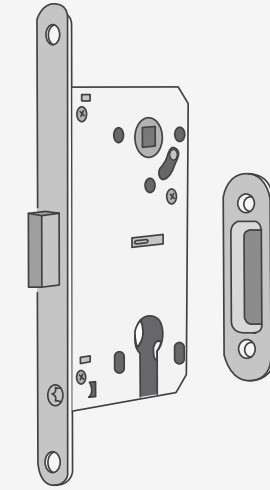

RESİM/PICTURE 1:
KAPI GENEL KESİT
DOOR'S GENERAL CROSS SECTION

RESİM/PICTURE 3:
SALON KAPISI GENEL KESİT
DOUBLE WING DOOR'S GENERAL CROSS SECTION

RESİM/PICTURE 2: KAPI YÜKSEKLİKLERİ/HEIGHT OF DOOR

MANYETİK KİLİTLER
MAGNETIC LOCK

SESSİZ
MANYETİK
ODA KİLİDİ
SILENT MAGNETIC
DOOR LOCK

SESSİZ
MANYETİK
BARELLİ KİLİT
SILENT MAGNETIC
BARELLI LOCK

SESSİZ
MANYETİK
WC KİLİDİ
SILENT MAGNETIC
WC LOCK

SESSİZ KİLİTLER
SILENT LOCK

SESSİZ
ODA
KİLİDİ
SILENT
ROOM LOCK