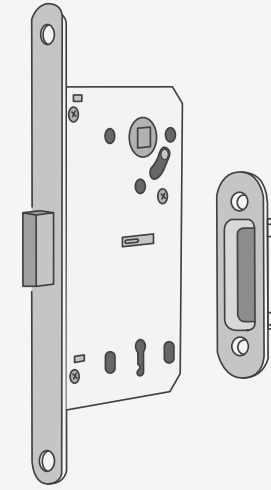

RESİM/PICTURE 1:
KAPI GENEL KESİT
DOOR'S GENERAL CROSS SECTION

RESİM/PICTURE 3:
SALON KAPISI GENEL KESİT
DOUBLE WING DOOR'S GENERAL CROSS SECTION

RESİM/PICTURE 2: KAPI YÜKSEKLİKLERİ/HEIGHT OF DOOR

MANYETİK KİLİTLER
MAGNETIC LOCK

SESSİZ
MANYETİK
ODA KİLİDİ
SILENT MAGNETIC
DOOR LOCK

SESSİZ
MANYETİK
BARELLİ KİLİT
SILENT MAGNETIC
BARELLI LOCK

SESSİZ
MANYETİK
WC KİLİDİ
SILENT MAGNETIC
WC LOCK

SESSİZ KİLİTLER
SILENT LOCK

SESSİZ
ODA
KİLİDİ
SILENT
ROOM LOCK