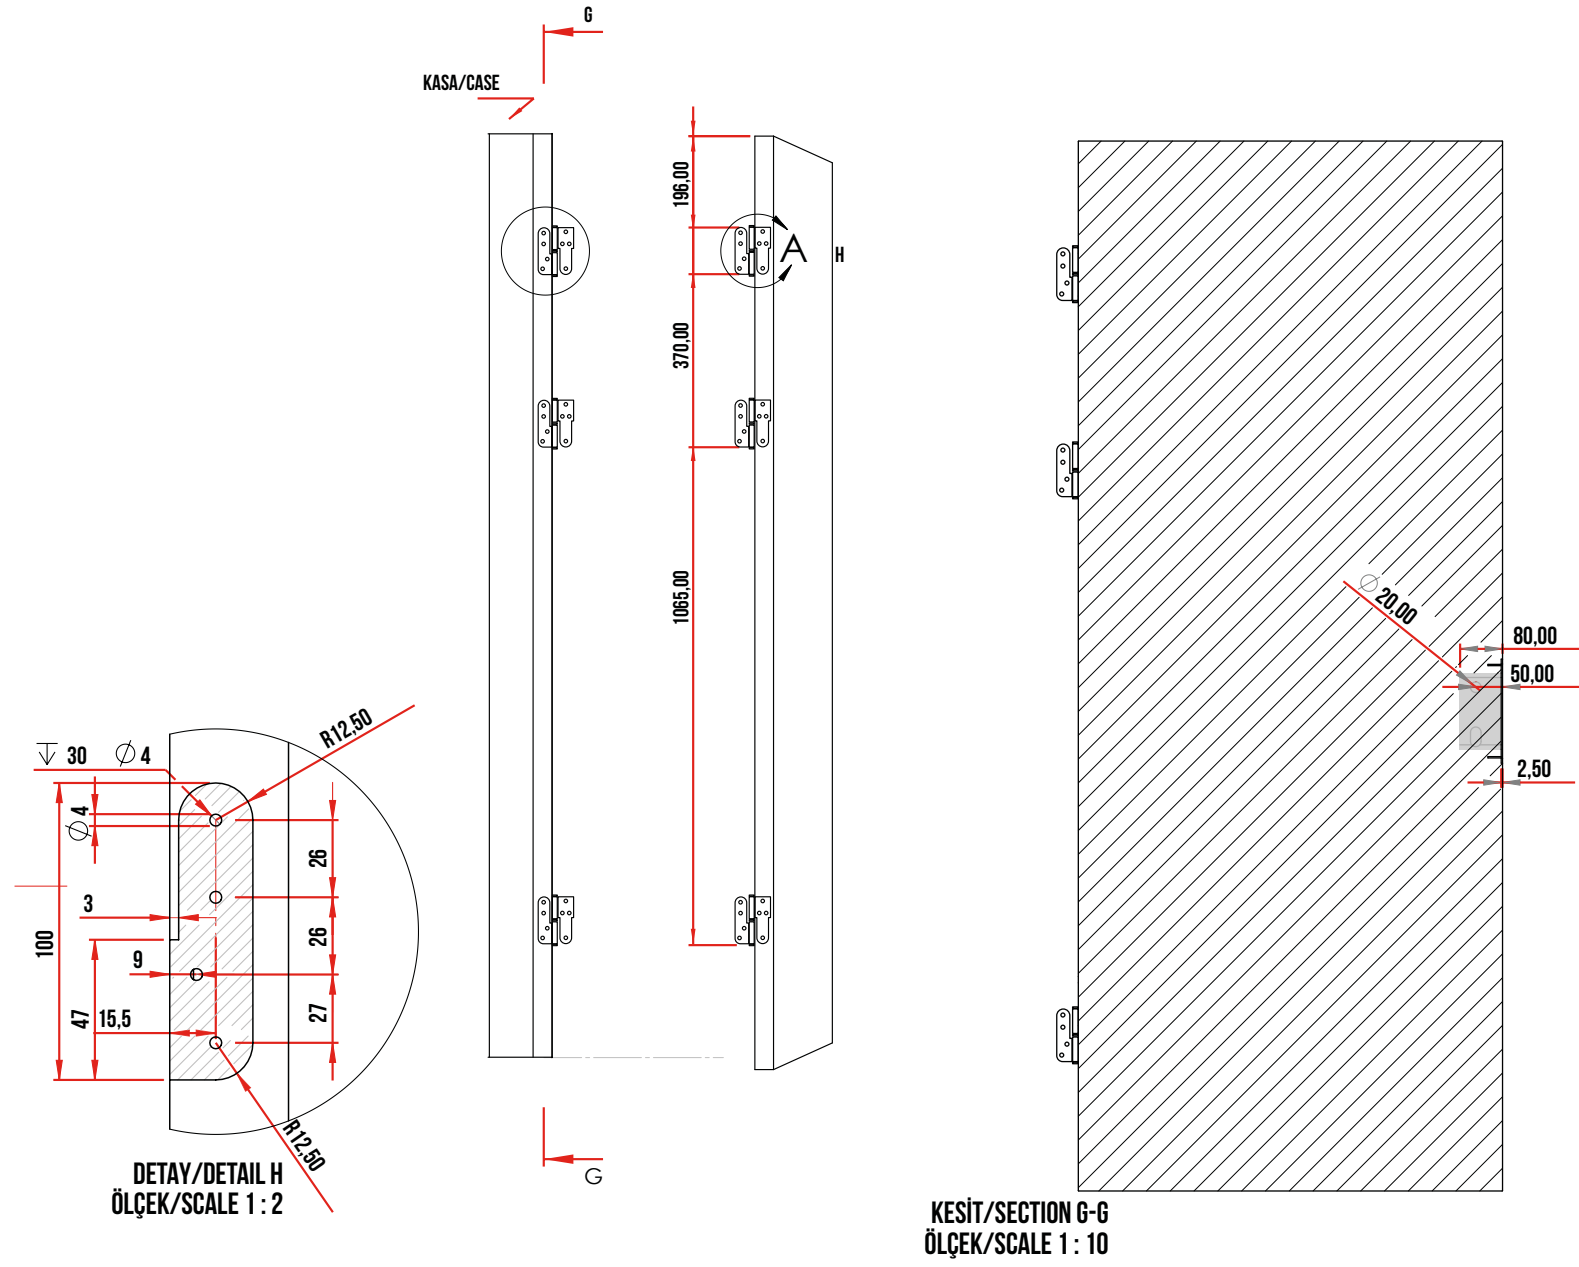

MENTEŞE TEKNİK ÖZELLİKLER TECHNICAL SPECIATION'S OF HINGE