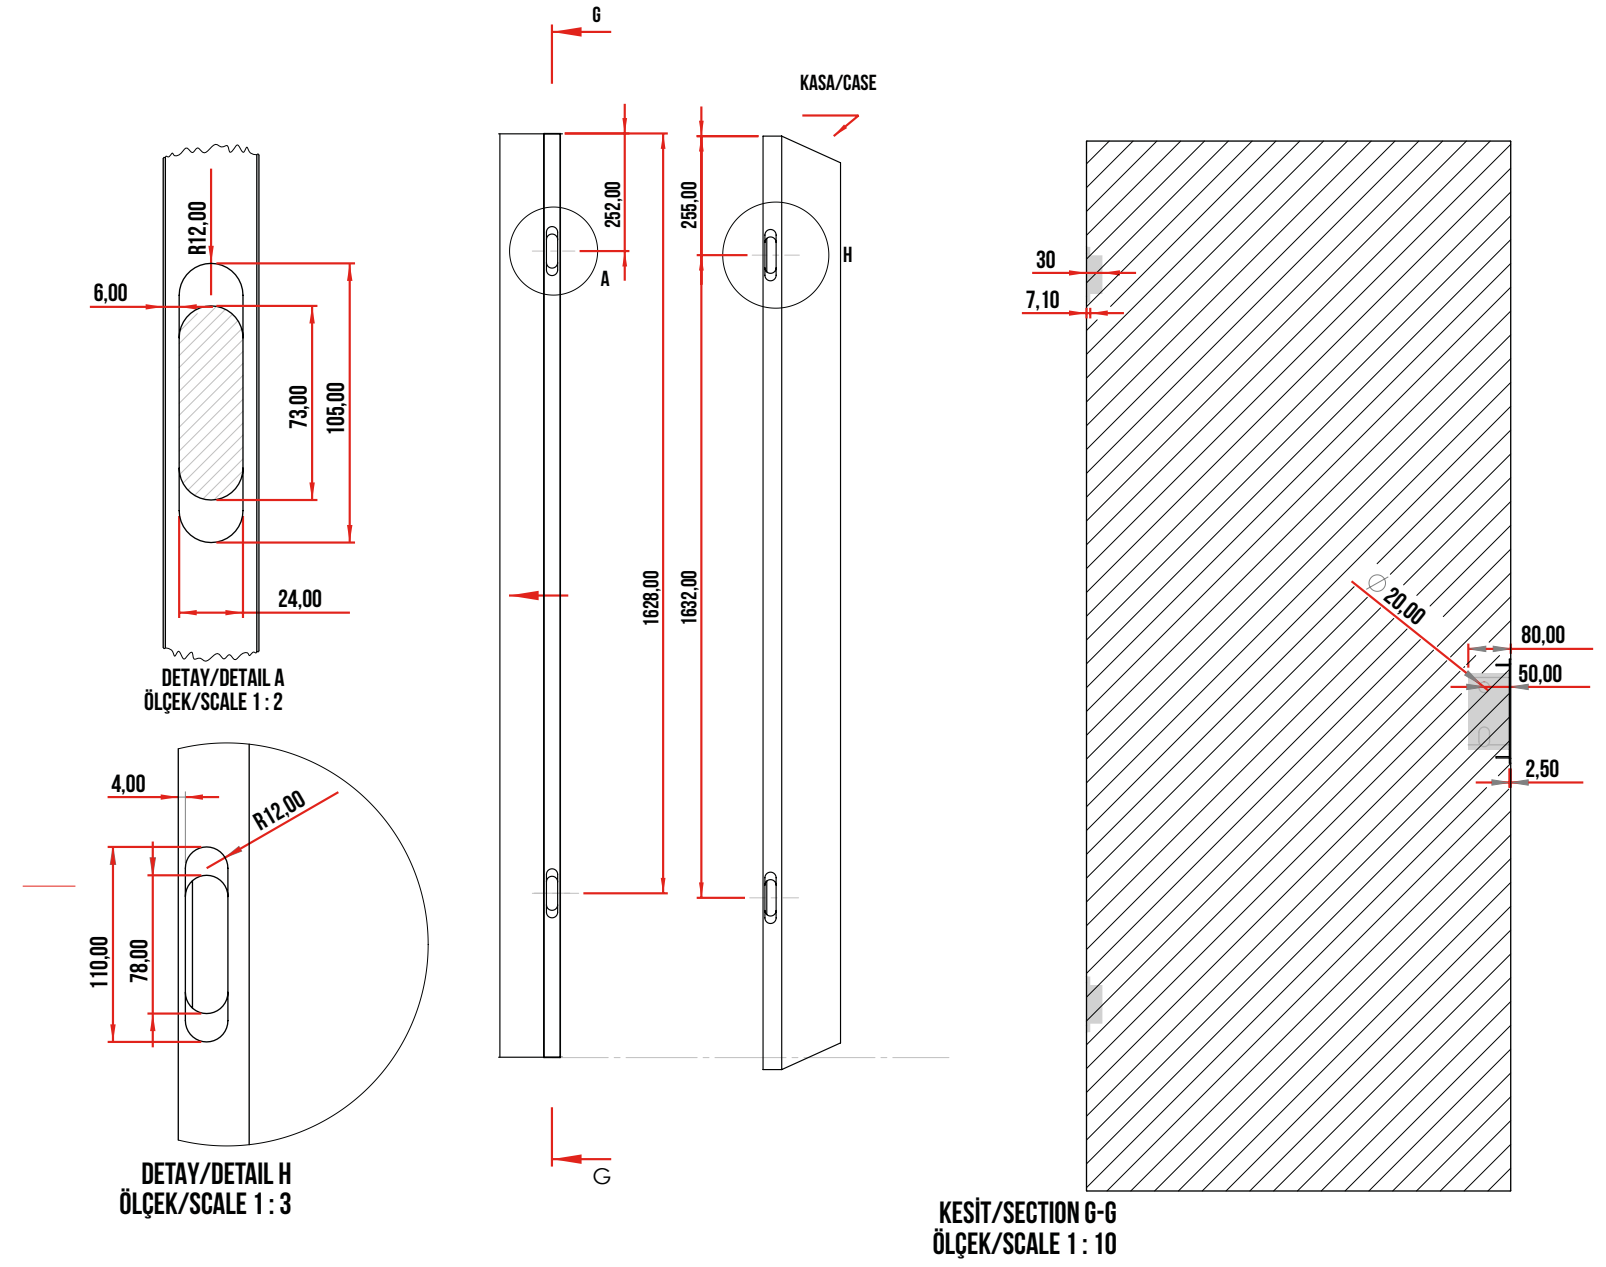

GİZLİ MENTEŞE TEKNİK ÖZELLİKLER TECHNICAL SPECIATION'S OF HIDDEN HINGE

KAPI MENTEŞESİ DOOR HINGES

MENTEŞE DERİNLİK	∇	2.5
M.VİDA DERİNLİK	∇	30
MENTEŞE VİDA ÇAP	∅	4

MENTEŞE TÜRÜ HINGE TYPE	RENKLER COLORS
	SATEN ÇELİK SATIN STEEL
YAPRAK MENTEŞE LEAF HINGE	MEVCUT AVAILABLE
GİZLİ MENTEŞE HIDDEN HINGE	MEVCUT AVAILABLE

GİZLİ KAPI MENTEŞESİ DOOR HIDDEN HINGES