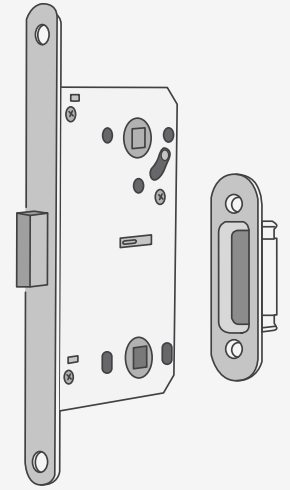

RESİM/PICTURE 1:
KAPI GENEL KESİT
DOOR'S GENERAL CROSS SECTION

RESİM/PICTURE 3:
SALON KAPISI GENEL KESİT
DOUBLE WING DOOR'S GENERAL CROSS SECTION

RESİM/PICTURE 2: KAPI YÜKSEKLİKLERİ/HEIGHT OF DOOR

MANYETİK KİLİTLER
MAGNETIC LOCK

SESSİZ
MANYETİK
ODA KİLİDİ
SILENT MAGNETIC
DOOR LOCK

SESSİZ
MANYETİK
BARELLİ KİLİT
SILENT MAGNETIC
BARELLI LOCK

SESSİZ
MANYETİK
WC KİLİDİ
SILENT MAGNETIC
WC LOCK

SESSİZ KİLİTLER
SILENT LOCK

SESSİZ
ODA
KİLİDİ
SILENT
ROOM LOCK