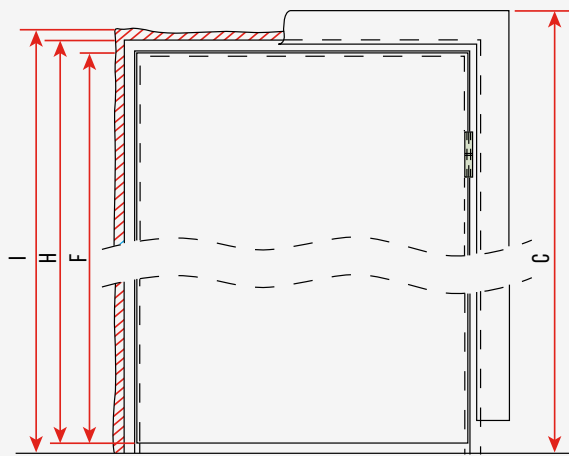

RESİM/PICTURE 2: KAPI YÜKSEKLİKLERİ/HEIGHT OF DOOR