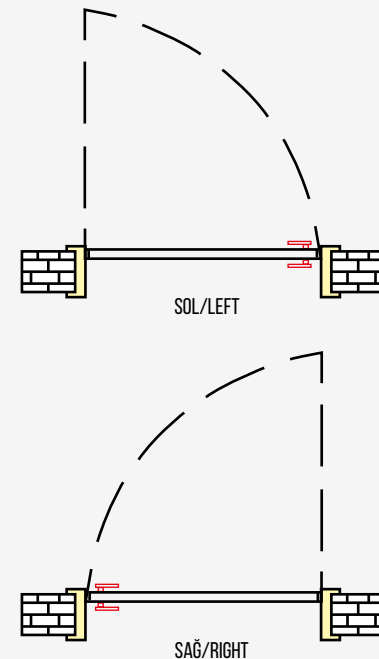

| KAPI EN ÖLÇÜLERİ DOOR WIDTH MEASURES | ANA KANAT ENİ MAIN LEAF WIDTH | YAVRU KANAT ENİ LITTLE LEAF WIDTH | KASA İÇİ EN CASE INNER WIDTH | KASA DIŞ EN CASE OUTER WIDTH | BİTMİŞ DUVAR ENİ FINISHED WALL WIDTH | PERVAZ DIŞ ENİ FRAME OUTER WIDTH |
|---|----------------------------------|--------------------------------------|---------------------------------|---------------------------------|---|-------------------------------------|
| | L | M | N | O | P | R |
| 70+45 | 700 | 450 | 1139 | 1219 | 1239-1319 | 1359 |
| 80+45 | 800 | 450 | 1239 | 1319 | 1339-1419 | 1459 |
| 90+45 | 900 | 450 | 1339 | 1419 | 1439-1519 | 1559 |

RESİM/PICTURE 1:
KAPI GENEL KESİT
DOOR'S GENERAL CROSS SECTION

RESİM/PICTURE 3:
SALON KAPISI GENEL KESİT
DOUBLE WING DOOR'S GENERAL CROSS SECTION

RESİM/PICTURE 2: KAPI YÜKSEKLİKLERİ/HEIGHT OF DOOR

MANYETİK KİLİTLER
MAGNETIC LOCK